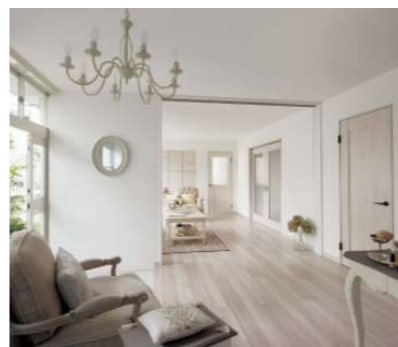

室外側 室内側
木目調

■玄関ホーチタイル
アイコトヨ:マティゾン

MD-300S/A

室内建具・床

建具:パナソニック ヘリテイス
扉色:ホワイトオーク柄

※イメージにつき実際の仕様とは異なります

洋室・洗面ドア
PA型

トイレドア
TA型