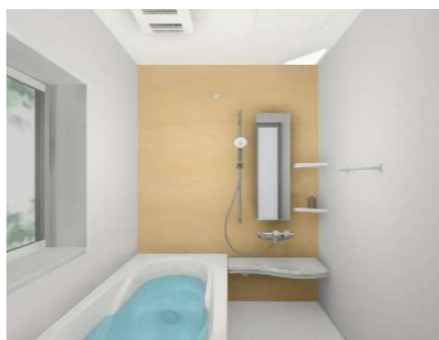

ユニットバス

LIXIL:アライズ 1616

※イメージ(実際の仕様とは異なります)

■壁パネル
アクセント:クリエペール

ベース:ホワイト

■床
ホワイト

コーナーパネルライト:昼光色LED

換気乾燥暖房機
ラントリハイブ1本付

コンパクトプッシュ水栓

まる洗いカウンタ-
色:ホワイト

折れ戸/シルバー
※画像はホワイト

エコベンチ浴槽
ホワイト

エコアクアシャワー:ホワイト
スライドフック付き握りバー