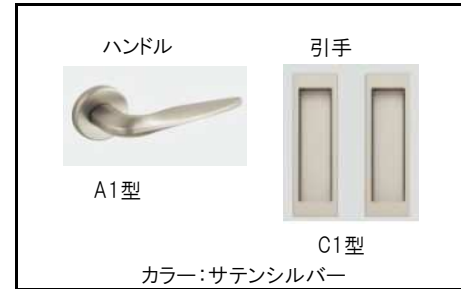

ハンドル

A1型

引手

C1型

カラー:サテンシルバー