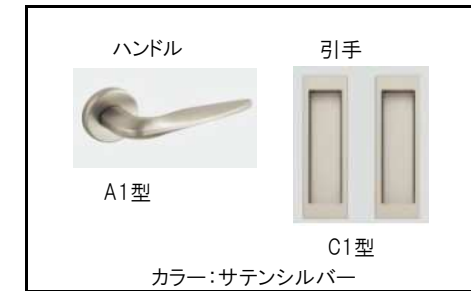

ハンドル

引手

A1型

C1型

カラー:サテンシルバー