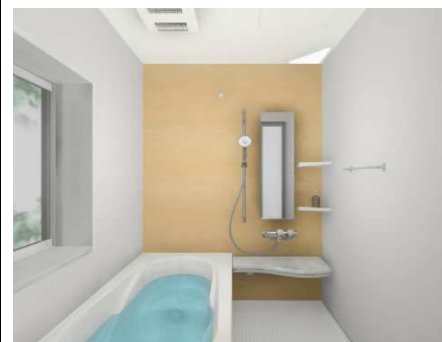

ユニットバス

LIXIL:アライズ 1616

※イメージ(実際の仕様とは異なります)

コンパクトプッシュ水栓

まる洗いカウンター 色:ホワイト

折れ戸/シルバー ※画像はホワイト

エコベンチ浴槽 ホワイト