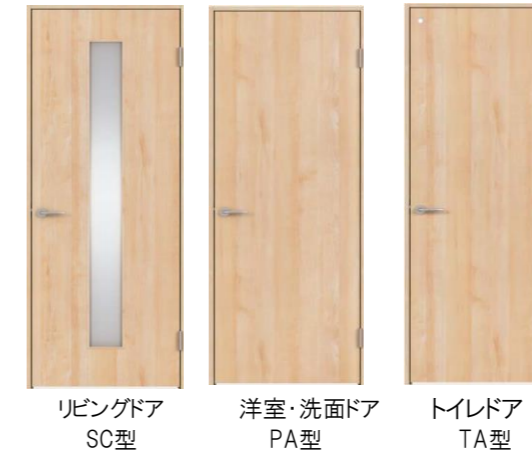

ブラック

※イメージ

室内建具・床

建具:パナソニック ベリテイス
扉色:メープル柄

※オールハイドア仕様

※イメージにつき実際の仕様とは異なります

リビングドア SC型
洋室・洗面ドア PA型
トイレドア TA型

■造作材 巾木・窓台・笠木
メープル柄