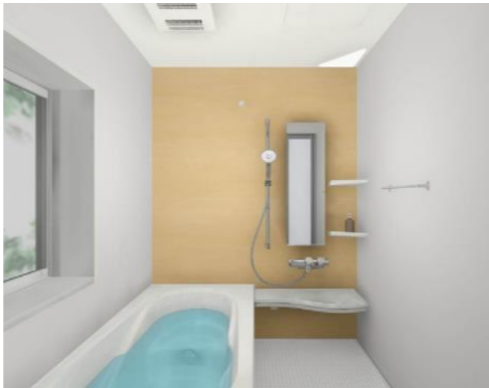

全ロセンサー付きコンロ 水無し片面焼き

取手:ロングバー シルバー

ユニットバス

LIXIL:アリス 1616

※イメージ(実際の仕様とは異なります)

■壁パネル アクセント:クリエベール

■床 ホワイト

コンパクトブッシュ水栓

折れ戸/シルバー ※画像はホワイト

エコベンチ浴槽 ホワイト

エコアクアシャワー:ホワイト スライドフック付握りバー くるりんポイ排水口

換気乾燥暖房機 ラムリハイブ1本付

コーナーパネルライト:電球色LED

トイレ

LIXIL ベーシアー体型

■トイレ 床
オリエント
ピアンコスカーナ