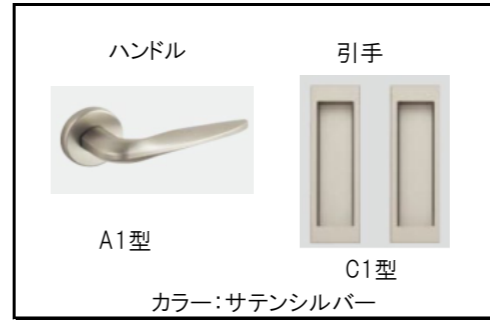

ハンドル

引手

A1型

C1型

カラー:サテンシルバー